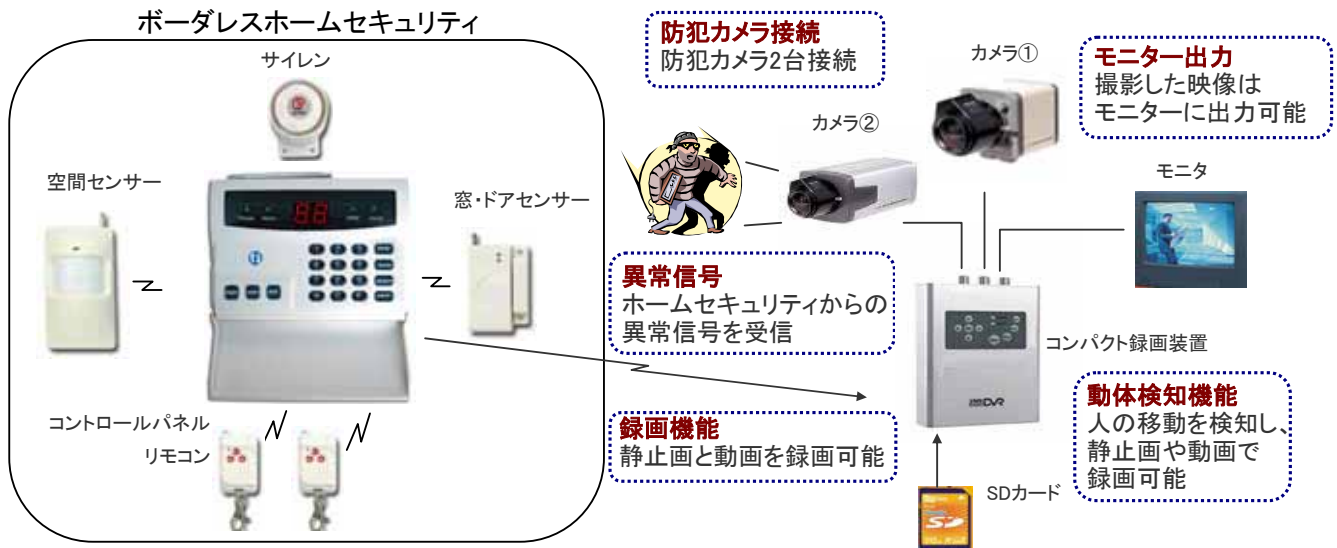

《システム構成例》

■ 主要機能

- 移動物体を検知し、自動で静止画・動画の撮影を行う、動体検知機能付きです。
- 本体に230枚の写真/50の動画を保存可能です。
- SDカードを挿入し、大幅に記憶領域を増やすことが出来ます。
- 画面を見ながら、誰でも簡単に操作できます。
- 保存スペースがいっぱいになると自動的に最も古い写真/動画を上書きします。
- 2台のカメラの映像をサポートしています。
- 撮影日時で画像ファイルの検索、再生、削除が出来ます。
- 電源を切っても保存データは失われません。

■ 技術パラメータ

項目	仕様	項目	仕様
動作電圧	DC12V	本体容量	16Mbyte
動作電流	350mA	写真保存枚数	約256枚
動作環境	-10℃～+50℃	動画保存数	約50本(1回録画時間10秒以下)
映像入力抵抗	75typ	対応SDカード	最大2GB
映像入力電圧	TVp-pTyp	最大保存容量	写真:約28,800枚、動画:約4,380本

■ 商品一覧

区分	品名・構成	写真	メーカー希望価格
標準セット	基本セット ・本体 1 ・AVケーブル 1 ・ACアダプター 1 ・操作マニュアル 1		¥49,800
追加オプション	SDカード(2GB)		¥3,900