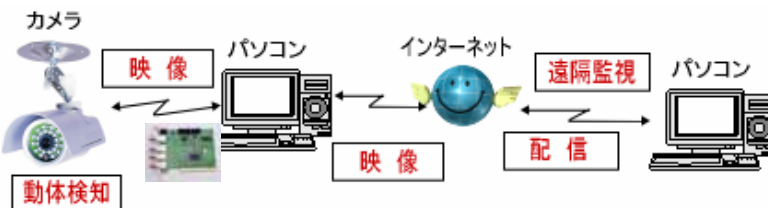

24hr自動監視、動体検知録画、スケジュール録画、遠隔監視

遠隔監視 動体検知

PC防犯カメラシステム

動画配信

カメラ16台
接続

定点撮影

遠隔再生

PC防犯カメラシステムの特徴

パソコンと防犯カメラ、ビデオキャプチャーボードでハードディスクレコーダーに早変わり。カメラを最大16台まで接続できるので一戸建てから倉庫・事務所などにも幅広くお使いいただけます。録画モードは、動体検知録画タイマー録画、常時録画などの録画モードを選択できます。動体検知が働くと、設定した時間の撮影し、検知の前に溯って撮影することも出来ます。インターネットを利用した動画配信機能でライブ動画を遠隔地で確認できます。遠隔操作で録画映像を再生することが出来ます。音声も1チャンネル録音可能です。録画しながら、録画済み映像を再生できます。

PC防犯カメラシステムの機器構成

必要機器・環境

1. ・パソコン: 対応OS: WINDOWS XP、2000、98) 推奨OS: WINDOWS XP)
     - ・Directx8.1以上
     - ・WindowsMediaPlayer8以上
     - ・CPU: Pentium400MHz以上
     - ・メモリ: 128MB以上
   - ・カメラ: 防犯カメラ
   - ・ネットワーク環境: ADSL、高速光通信
2. **ノートパソコンには接続できません。**