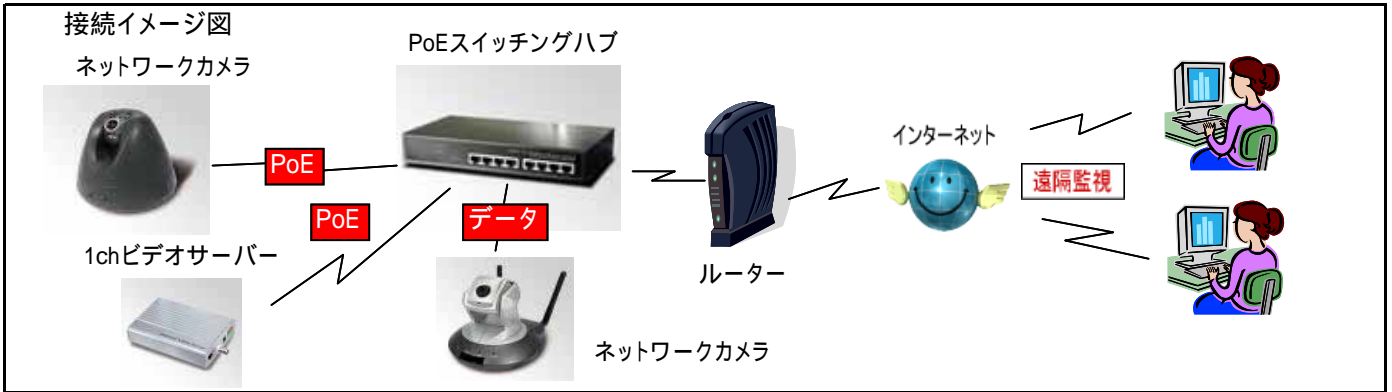

4chPoE付き 8chスイッチングハブ

特徴

8ch 10/100Mbpsイーサネットポート
 4ch PoE電力機器対応(最大DC48V)
 IEEE802.3af PoEエンドスパンPSE適合
 最大4台のIEEE802.3afデバイス対応
 10インチデスクトップサイズ
 各PoEポート当たり最大15.4W
 PoE機器自動検知
 保護回路がポート間の電力干渉を防止
 PoE配線長さ最大100m
 PoE待機とPoEアクティブLED表示
 静音ファンが安定した電源動作を提供します。

8ch HUB **4ch PoE** **IEEE 802.3af** **10/100 Mbps** **配線 100m** **1年保証**

側面(RJ-45入力部)	背面(電源接続口)	ACアダプタ

詳細仕様

型番	BPC-OP5		
ネットワークコネクタ	8-Port RJ-45 10/100Base-TX		
PoEポート	4-Port PoE機能付き、Port-1からPort-4		
LED表示	1×電源、1-4 port PoE in-use, LNK / ACT、1-8 port LNK / ACT		
スイッチ構造	保存と転送切替構造		
スイッチファブリック	1.6Gbps		
MACアドレス	自動学習機能付き1000 MACアドレス表		
スループット	1.19Mbps		
電源	AC 100 ~ 240V, 50/60Hz		
電力消費量	最大65W		
寸法	217 x 135 x 43 mm		
PoE標準	IEEE 802.3af PoE/PSE		
PoE電源供給	エンドスパン		
動作環境	温度:0 ~ +40、湿度:10-95%	EMI安全性	FCC Class A, CE
電源ピン配置	1/2(+), 3/6(-)	PoE電力量	55W
PoE電源出力	ポート当たりDC 48V、350mA、最大 15.4W		
標準規格	IEEE 802.3:イーサネット、IEEE 802.3u:高速イーサネット、IEEE 802.3x:フロー制御、IEEE 802.3af:PoE		
付属品	ACアダプタ -、CD-ROM、取扱説明書		
定価	39,800円		