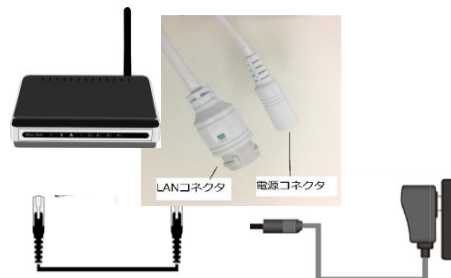

首振り
機能

垂直95°、水平355°の首振り機能でカメラ1台でより広範囲のエリアを撮影できます。

設定は簡単3ステップ

①専用アプリ”Bスマートホーム”をインストール

②カメラとルーターをLANケーブルで接続し、カメラ電源を接続

③アプリを起動し、カメラ追加画面で、カメラ本体のQRコードを読み取り

ご利用シチュエーション① 工場や倉庫、店舗の防犯対策

最大200万画素

高解像度画像＋首振り機能で、手元や詳細まで撮影が出来ます。

生産状況や人員配置も確認出来ます。

現場のモニタリング

スマホでリアルタイム映像の確認や録画映像の再生が可能です。

ご利用シチュエーション② モバイル通信ユニットとセットで農家の防犯対策に！

モバイル通信ユニット

インターネット回線が無い場所でも遠隔監視が可能です。

最大200万画素