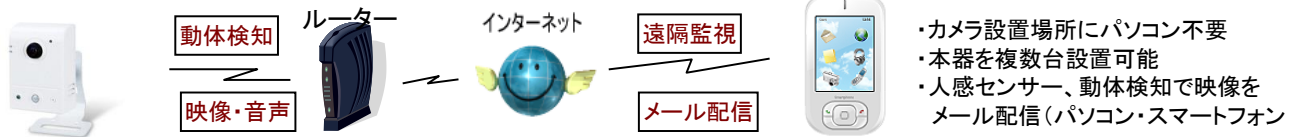

マイクロSDカード内蔵ワイヤレスパノラマIPネットワークカメラ

面倒な設定不要！スマホですぐ見れます。
クラウド使用で3ステップの簡単設定
動体検知、PIR人感センサー搭載、
内蔵SDカードに保存、クラウドで再生！

特徴

- 高品質CMOSカラーイメージセンサー130万画素(1280×720px)
- 有線/無線インターネット環境で使用可能。無線は暗号化対応
- クラウド対応で、簡単にスマートフォンから画像を閲覧可能
- 180°パノラマレンズ搭載。超広角映像を撮影できます。
- スマホで動画を閲覧可能: iPhone、アンドロイド対応
- インターネットエクスプローラー(IE)対応
- 同時映像圧縮: H.264とMPEG-4、M-JPEG同時圧縮方式
- 人感センサー搭載。人の赤外線を検知します。
- 映像品質と色設定: 明るさ、コントラスト、彩度
- サーバーセンター機能: カメラ名検索で現実のIPを簡単に追跡
- タイマー撮影、インターバル撮影、スナップショット、動体検知撮影
- 映像保存: 画像(.JPG)/映像(.AVI)で保存可能
- マイク内蔵: 双方向音声対応
- タイマー撮影、インターバル撮影、スナップショット、動体検知撮影
- ネットワークプロトコル: TCP/IP、HTTP、SMTP、FTP、NTP、DNS、DHCP、UPnP、RTSP、PPPoE、3GPP
- マイクロSDカード内蔵: 録画データをマイクロSDカードに保存可能
- 解像度: 1280×720、640×360、320×180、30fps
- 動体検知:
 - ・検知エリアを指定 - 複数エリアをサポート
 - ・E-Mailアドレスへ探知映像を送信
 - ・FTPサーバに探知映像を送信
- 日本語メニュー対応:

《接続イメージ》

詳細仕様

| 型番 | BWC-003W | | |
|---------|---|---------|---|
| カメラの仕様 | | 映像設定 | |
| 撮影画素数 | 1/4"プログレッシブ130万画素CMOSセンサー | エンコーダー | H.264、MPEG-4、M-JPEG同時映像圧縮 |
| 有効画素数 | 1280×720ピクセル(16:9) | 映像制御 | AE、AWB、明るさ、彩度、コントラスト、反転/回転、カラー/白黒 |
| スキャン方法 | プログレッシブ | 解像度 | 1280 x 720 / 640 x 360 / 320 x 180 |
| PIRセンサー | 検知画角 70°、検知距離 5M | 画面レイアウト | 180°単画面、2PTZモード、180°画面+2PTZモード |
| レンズ | 魚眼レンズ、185.5/145/>=200° (H/V/D)、F= 2.0、f=0.89 mm | レート制御 | CBR(固定)、VBR(変動) |
| ネットワーク | | 音声設定 | |
| ネットワーク | IEEE 802.3 10Base-T、IEEE 802.3u 100Base-TX、IEEE 802.11b/g/n | コーデック | G.711 64kbps |
| 無線伝送出力 | OFDM: 13dBm、CCK: 17dBm、2.4GHz | 入出力 | 音声入力: マイク内蔵 音声出力: 外付け(イヤホンジャック) |
| セキュリティ | WEP WPA暗号化、パスワード保護 | 本体 | |
| プロトコル | IPv4、TCP/IP、UDP、HTTP、HTTPS、SMTP、FTP、NTP、DNS、DDNS、DHCP、ARP、Bonjour、UPnP、RTSP、RTP、RTCP、IGMP、PPPoE、3GPP、ICMP、Samba | コネクター | 10/100 Mbps イーサネット、RJ-45 DC電源ジャック、音声出力 マイクロSD/SDHCカード(最大32GB) WPSボタン、リセットボタン |
| データレート | 802.11b: 1, 2, 5.5, 11Mbps 802.11g: 6, 9, 12, 18, 24, 36, 48, 54Mbps 802.11n: 最大150Mbps | 寸法 / 重量 | 70 x 39 x 99 mm / 134g |
| 付属品 | 取付金具セット、ACアダプター、CD-ROM、取扱説明書 | 電源 | DC5V 2A / 6W |
| | | 動作環境 | 5°C~40°C |
| | | 定価 | 128,000円 |