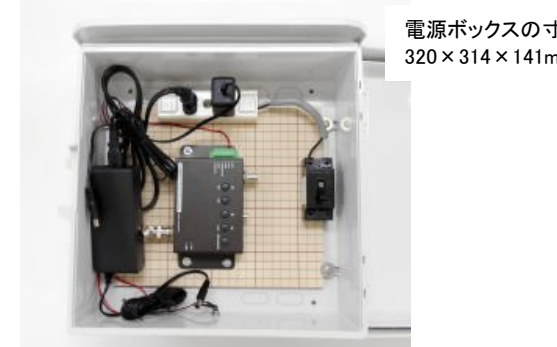

【電源ボックス(セパレート型)】

電源ボックスの寸法
320×314×141mm

※電源ボックスは、オプションでスチールタイプへ変更可能です。

[販売元]

株式会社ボーダレス

東京都江戸川区東小松川4-54-16パールヒルズ401

TEL:03-5662-0787 FAX:03-6240-3444

URL: <http://www.borderless-j.com>

[取扱販売店]

(本製品は、予告無く一部の仕様を変更する場合があります。予めご了承ください。)