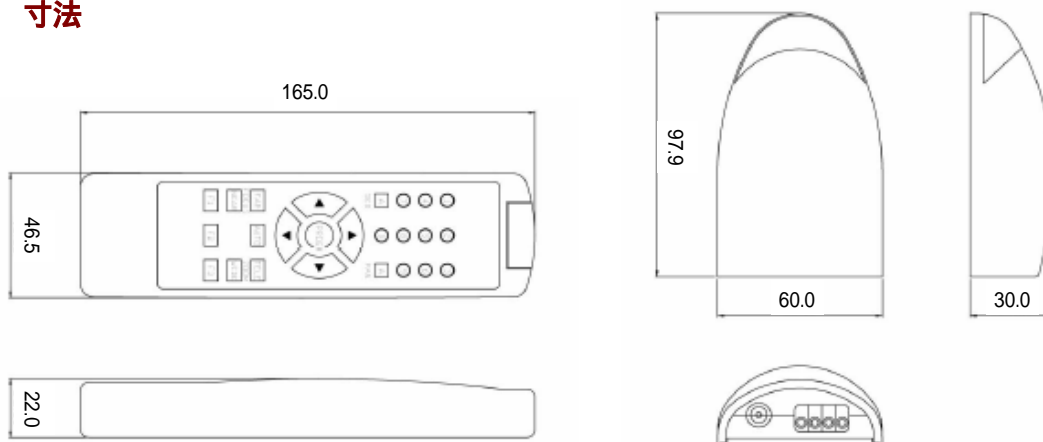

寸法

[販売元]

B BORDER-LESS

株式会社ボーダレス

東京都江戸川区東小松川4-54-16パールヒルズ401

TEL/FAX: 03-5662-0787

URL: <http://www.borderless-j.com>

[取扱販売店]

(本製品は、予告無く一部の仕様を変更する場合があります。予めご了承ください。)