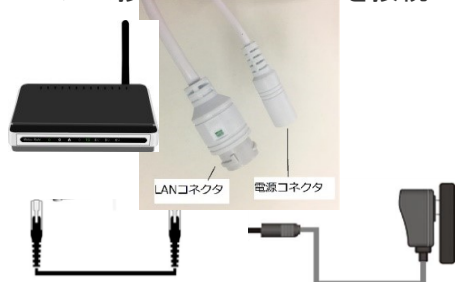

iOS/
Android
対応

それぞれのOS用に無料専用アプリをご用意しています。ダウンロードして簡単にお使いいただけます。

簡単
接続

スマホに専用アプリをインストールし、カメラ本体のQRコードをスマホのカメラで読み取れば、簡単に登録出来ます。

3MP
1296P

200万画素の高画質CMOSセンサー搭載。最大300万画素のよりクリアな映像を見ることができます。

広角
95度

95° 広角レンズを搭載。カメラ1台でより広範囲のエリアを撮影できます。

設定は簡単3ステップ

①専用アプリ”Bスマートホーム”
をインストール②カメラとルーターをLANケーブル
で接続し、カメラ電源を接続③アプリを起動し、カメラ追加画面
で、カメラ本体のQRコードを読み取り

ご利用シチュエーション① 工場や倉庫、店舗の防犯対策

最大300万画素

高解像度画像で、手元や詳細まで撮影が出来ます。生産状況や人員配置も確認出来ます。

現場のモニタリング

スマホでリアルタイム映像の確認や録画映像の再生が可能です。